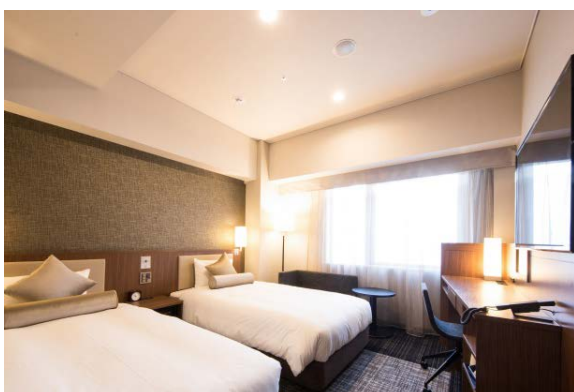

### <ホテル館内イメージ>

ツインルーム

レディースフロア専用ラウンジ

(注)スケジュール、建物構造・規模、イメージ図等は現時点の予定であり、今後変更される可能性があります

「ホテルユニゾ横浜駅西」のオープンを記念し、簡単なアンケートにお答えいただくだけで、抽選で10組最大20名様をペア宿泊(ツインルーム1室)にご招待します。

- ・応募受付期間 2018年10月29日～2018年11月30日
- ・宿泊対象期間 2019年1月1日～2019年3月31日
- ・応募受付先 <https://www.unizo-hotel.co.jp/yokohamaeki.w/>