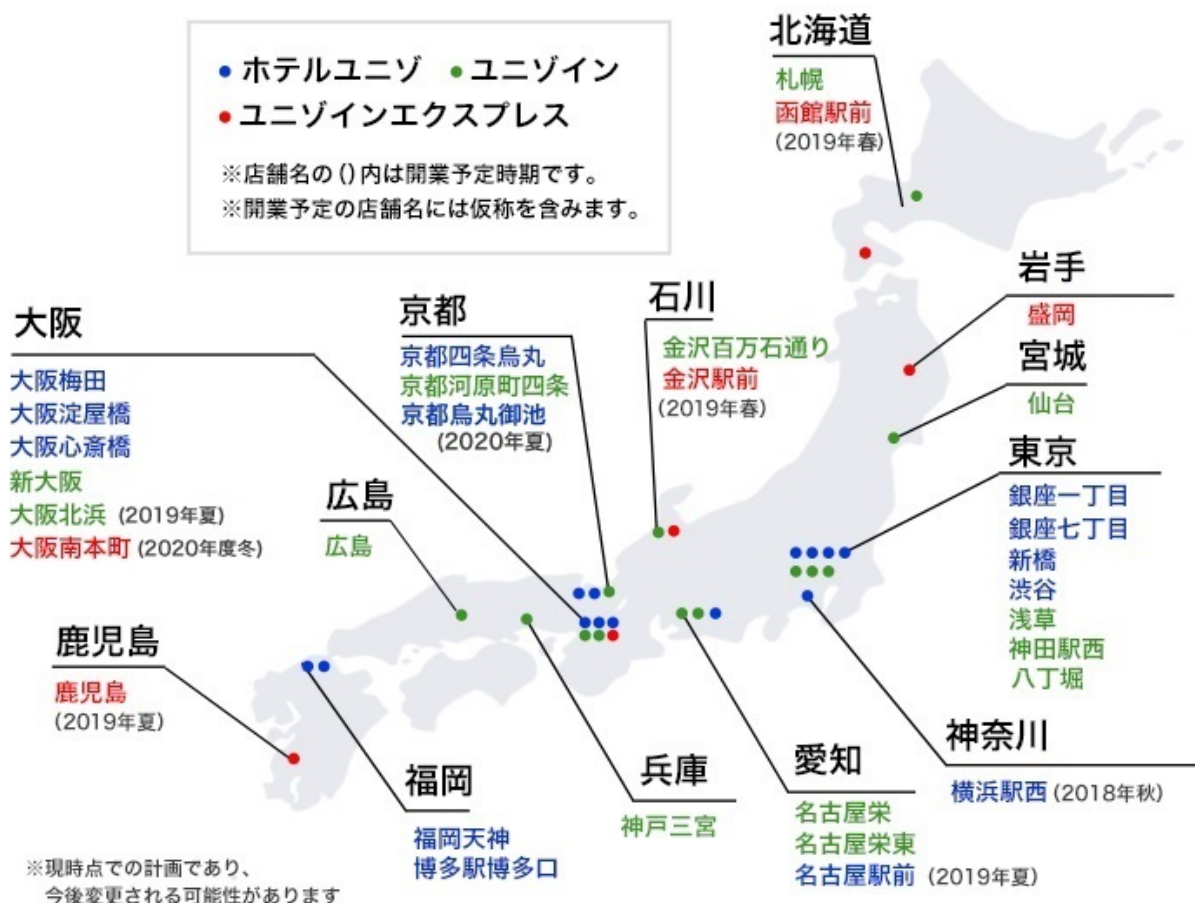

■ユニゾグループの保有・運営ホテルについて (本リリース日現在)

<稼働ホテル> 23 店舗／5,022 室

ブランド	店舗数／客室数	店舗
ホテルユニゾ	10 店舗／2,344 室	銀座一丁目、銀座七丁目、新橋、渋谷、京都四条烏丸、大阪梅田、大阪淀屋橋、大阪心斎橋、福岡天神、博多駅博多口
ユニゾイン	12 店舗／2,419 室	札幌、仙台、浅草、神田駅西、八丁堀、金沢百万石通り、名古屋栄、名古屋栄東、京都河原町四条、新大阪、神戸三宮、広島
ユニゾイン エクスプレス	1 店舗／259 室	盛岡

<計画開発中ホテル> 計 8 店舗／2,434 室(予定)

ブランド	店舗数／客室数	店舗
ホテルユニゾ	3 店舗／678 室	横浜駅西、名古屋駅前、京都烏丸御池
ユニゾイン	1 店舗／291 室	大阪北浜
ユニゾイン エクスプレス	4 店舗／1,465 室	函館駅前、金沢駅前、鹿児島、大阪南本町

■本件に関するお問い合わせ

ユニゾホテル株式会社・広報部
TEL: 03-3523-7574