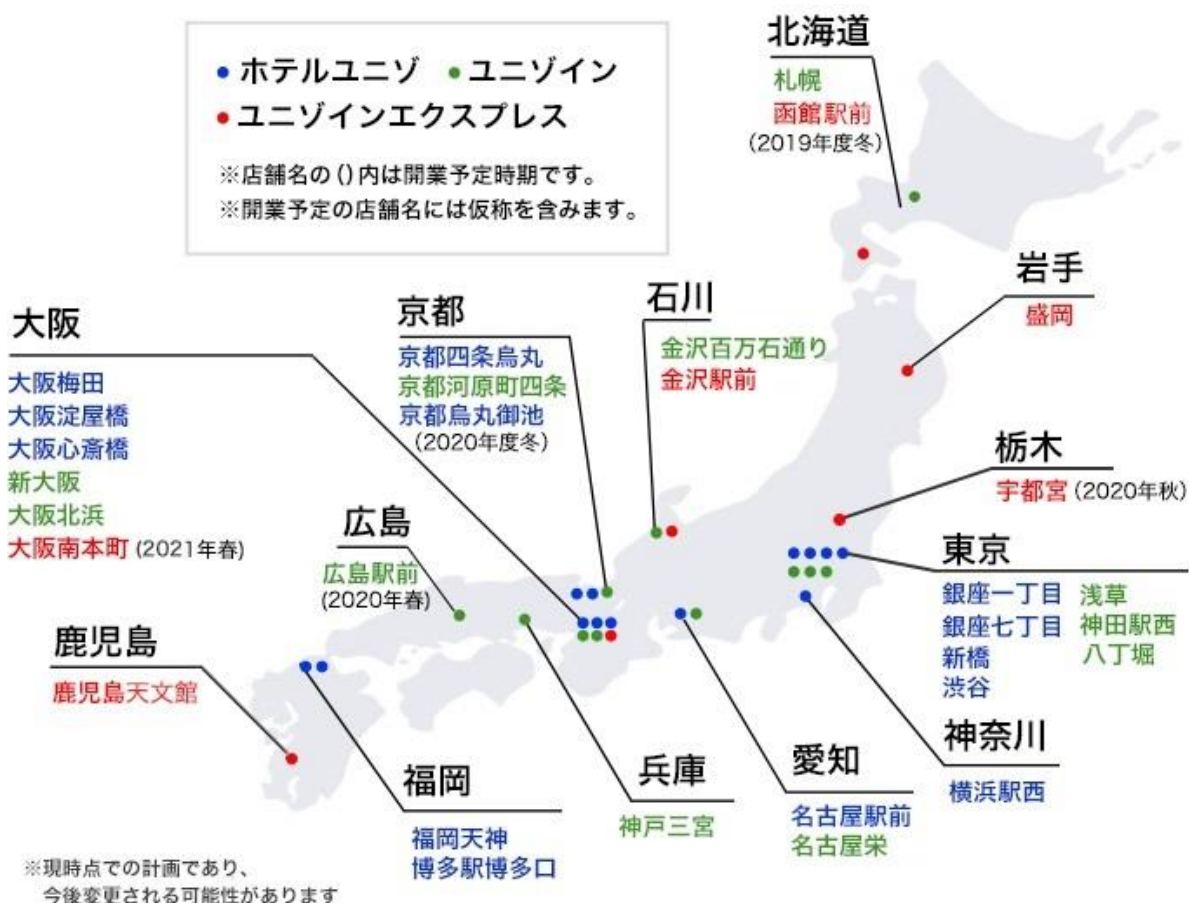

■ユニゾグループの運営ホテルについて (本リリース日現在)

<稼働ホテル> 計 25 店舗／5,797 室

ブランド	店舗数／客室数	店舗
ホテルユニゾ	12 店舗／2,710 室	銀座一丁目、銀座七丁目、新橋、渋谷、横浜駅西、名古屋駅前、京都四条烏丸、大阪梅田、大阪淀屋橋、大阪心斎橋、福岡天神、博多駅博多口
ユニゾイン	10 店舗／2,141 室	札幌、浅草、神田駅西、八丁堀、金沢百万石通り、名古屋栄、京都河原町四条、新大阪、大阪北浜、神戸三宮
ユニゾイン エクスプレス	3 店舗／946 室	盛岡、金沢駅前、鹿児島天文館

<計画開発中ホテル> 計 5 店舗／1,666 室(予定)

ブランド	店舗数／客室数	店舗
ホテルユニゾ	1 店舗／317 室	京都烏丸御池
ユニゾイン	1 店舗／250 室	広島駅前
ユニゾイン エクスプレス	3 店舗／1,099 室	函館駅前、宇都宮、大阪南本町

■本件に関するお問い合わせ

ユニゾホテル株式会社・広報部
TEL:03-3523-7574