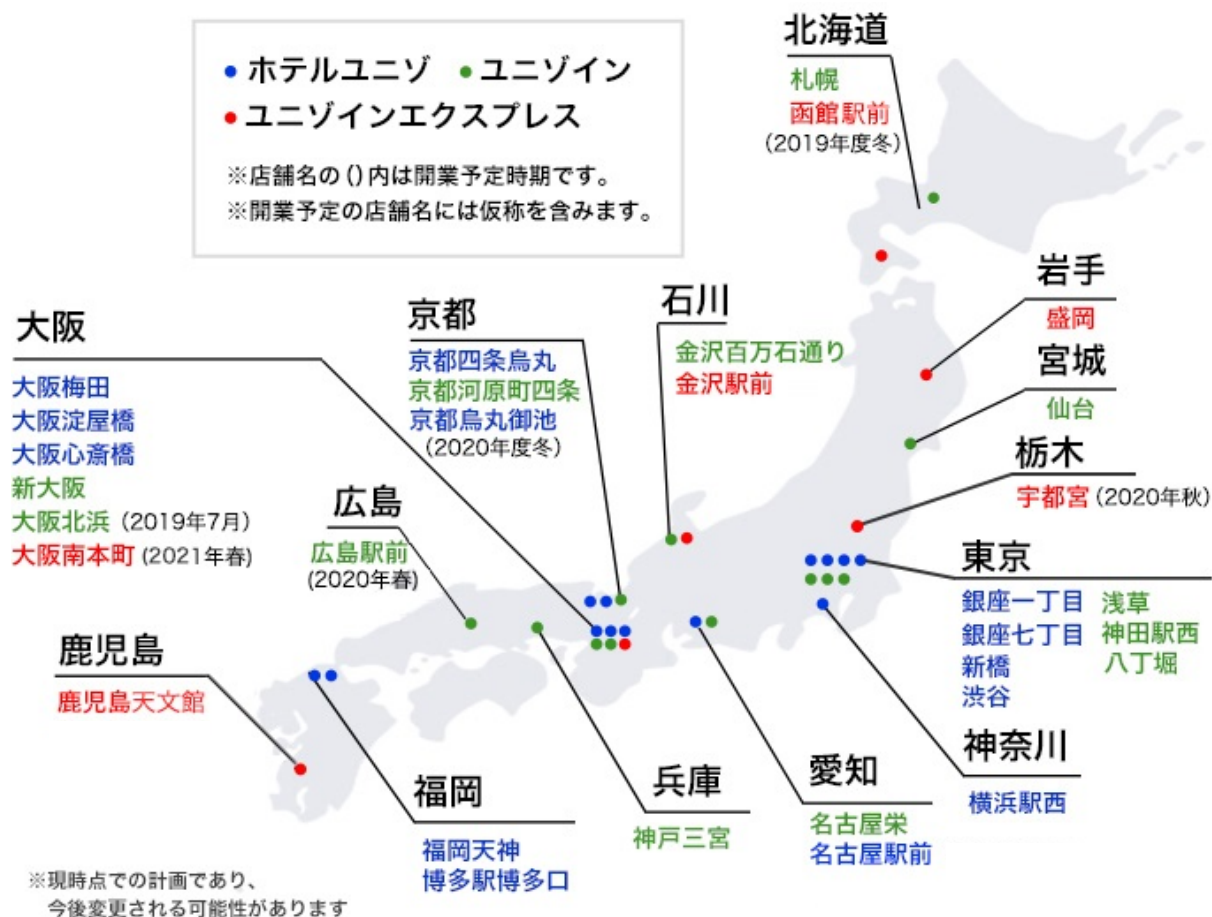

■ユニゾグループの運営ホテルについて (本リリース日現在)

<稼働ホテル> 計 25 店舗／5,756 室

ブランド	店舗数／客室数	店舗
ホテルユニゾ	12 店舗／2,710 室	銀座一丁目、銀座七丁目、新橋、渋谷、横浜駅西、名古屋駅前、京都四条烏丸、大阪梅田、大阪淀屋橋、大阪心斎橋、福岡天神、博多駅博多口
ユニゾイン	10 店舗／2,100 室	札幌、仙台、浅草、神田駅西、八丁堀、金沢百万石通り、名古屋栄、京都河原町四条、新大阪、神戸三宮
ユニゾイン エクスプレス	3 店舗／946 室	盛岡、金沢駅前、鹿児島天文館

<計画開発中ホテル> 計 6 店舗／1,957 室(予定)

ブランド	店舗数／客室数	店舗
ホテルユニゾ	1 店舗／317 室	京都烏丸御池
ユニゾイン	2 店舗／541 室	大阪北浜、広島駅前
ユニゾイン エクスプレス	3 店舗／1,099 室	函館駅前、宇都宮、大阪南本町

■本件に関するお問い合わせ

ユニゾホテル株式会社・広報部
TEL:03-3523-7574