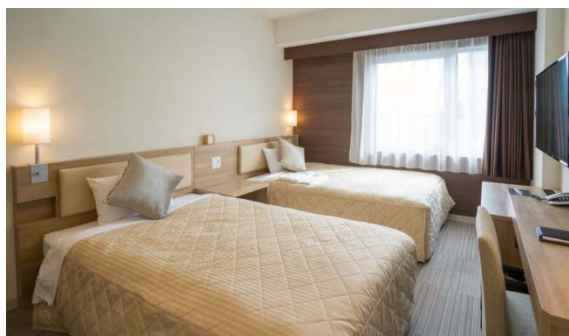

■ユニゾイン大阪北浜の特徴

大阪メトロ北浜駅から徒歩2分、京都と大阪を結ぶ京阪北浜駅からも徒歩3分と、関西エリアの旅の拠点としてビジネスにも観光にも便利なホテルとなっております。また、徒歩圏内にはバラ園が有名な中之島公園、大正時代のレトロ建築・大阪市中央公会堂、川床を楽しめる北浜テラスなどがあり、水と緑に囲まれた大阪北浜エリアをお楽しみいただけます。

ぬくもりある客室では、一流メーカー製のベッドやバスタブなどゆっくり過ごせる設備はもちろん、セキュリティ機能付Wi-Fi、調光可能な照明など、さまざまな便利機能を完備。共用部には、ご利用階にのみ停止するエレベーターシステムを採用した安心のセキュリティや、インターネットコーナー、コインランドリーまで使い勝手のよい設備も充実して、最適なステイを実現していきます。

■ユニゾインのコンセプト

快適に泊まる。スマートにくつろぐ。スタンダード・ビジネスホテル

「ユニゾイン」は、機能性もくつろぎもあるステイを求めるお客様の想いを叶える、スタンダードなビジネスホテルです。

ツインルーム

ロビー

■朝食について

朝食会場となる定食レストランの「やよい軒」（株式会社プレナス、本社：福岡県）では、和洋の選べるプレート 2 種の朝食を提供し、幅広いお客様のニーズにお応えいたします。

■ご予約の受付

- ・ホームページ：<https://www.unizo-hotel.co.jp/inn-osaka.k/>
- ・電話受付：ユニゾイン大阪北浜 06-6206-0030
 <受付時間> 7月3日まで：9：00～17：00 土・日・祝日を除く
 7月4日以降：24時間 年中無休

■ユニゾイン大阪北浜について

<施設概要>

所在地	大阪府中央区今橋1丁目7番20号
交通	<ul style="list-style-type: none"> ・大阪メトロ堺筋線「北浜」駅 徒歩2分 ・京阪本線「北浜」駅 徒歩3分 ・大阪メトロ御堂筋線「淀屋橋」駅 徒歩7分
客室数	291室 (シングル 236室、セミダブル 41室、ツイン 13室、ユニバーサルツイン 1室)
敷地面積	690.52㎡ (208.88坪)
延床面積	6,037.78㎡ (1826.43坪)
構造・規模	鉄骨造、一部鉄筋コンクリート造・一部SRC造 地上18階 地下1階
テナント施設	飲食店（定食レストラン「やよい軒」 https://www.yayoiken.com/)