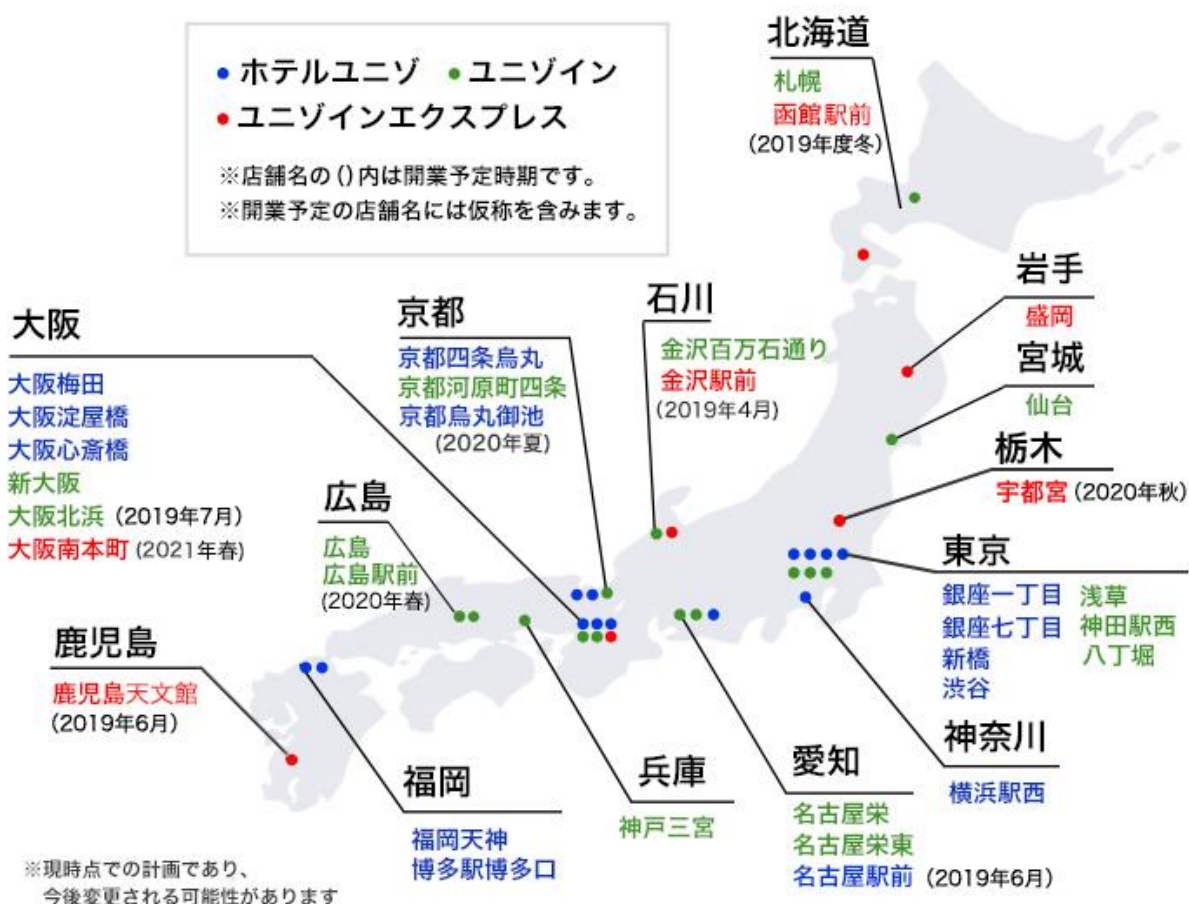

■ユニゾグループの保有・運営ホテルについて (本リリース日現在)

<稼働ホテル> 計 24 店舗／5,178 室

ブランド	店舗数／客室数	店舗
ホテルユニゾ	11 店舗／2,500 室	銀座一丁目、銀座七丁目、新橋、渋谷、横浜駅西、京都四条烏丸、大阪梅田、大阪淀屋橋、大阪心斎橋、福岡天神、博多駅博多口
ユニゾイン	12 店舗／2,419 室	札幌、仙台、浅草、神田駅西、八丁堀、金沢百万石通り、名古屋栄、名古屋栄東、京都河原町四条、新大阪、神戸三宮、広島
ユニゾイン エクスプレス	1 店舗／259 室	盛岡

<計画開発中ホテル> 計 9 店舗／2,852 室(予定)

ブランド	店舗数／客室数	店舗
ホテルユニゾ	2 店舗／525 室	名古屋駅前、京都烏丸御池
ユニゾイン	2 店舗／541 室	大阪北浜、広島駅前
ユニゾイン エクスプレス	5 店舗／1,786 室	金沢駅前、鹿児島天文館、函館駅前、宇都宮、大阪南本町

■本件に関するお問い合わせ

ユニゾホテル株式会社・広報部
TEL: 03-3523-7574