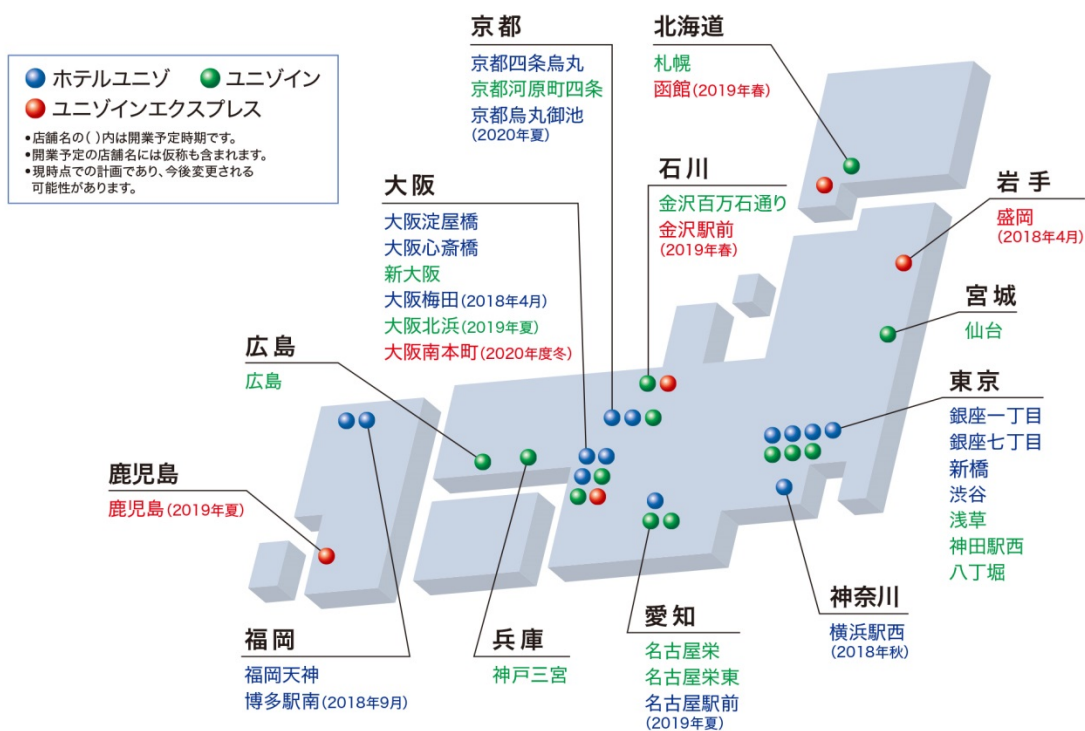

■「ユニゾインエクスプレス盛岡」について

<施設概要>

所在地	盛岡市盛岡駅西通 2 丁目 10-25
交通	JR「盛岡」駅 徒歩 3 分
客室数	259 室 (シングル 210 室、セミダブル 48 室、ユニバーサルツイン 1 室)
敷地面積	3,281.20 m ² (992.57 坪)
延床面積	4,250.78 m ² (1,285.86 坪)
構造・規模	鉄骨造 地上 6 階
テナント施設	飲食店 (「ナガハマコーヒー 盛岡駅西口店」 http://www.ncafe.co.jp/)

<ホテル外観イメージ・位置図>

<ホテル館内イメージ>

ロビー

シングルルーム

(注)スケジュール、建物構造・規模、イメージ図等は現時点の予定であり、今後変更される可能性があります

<開業記念キャンペーン 無料宿泊招待について>

「ユニゾインエクスプレス盛岡」のオープンを記念し、簡単なアンケートにお答えいただくだけで、抽選で 10 組最大 20 名様をペア宿泊 (セミダブル 1 室) にご招待します。

- ・応募受付期間 2018 年 2 月 15 日～2018 年 4 月 30 日
- ・宿泊対象期間 2018 年 5 月 15 日～2018 年 7 月 31 日
- ・応募受付先 <http://www.unizo-hotel.co.jp/express-morioka/>

■ユニゾグループの保有・運営ホテルについて (本リリース日現在)

<稼働ホテル> 計 20 店舗／4,326 室

ブランド	店舗数／客室数	店舗
ホテルユニゾ	8 店舗／1,907 室	銀座一丁目、銀座七丁目、新橋、渋谷、京都四条烏丸、大阪淀屋橋、大阪心斎橋、福岡天神
ユニゾイン	12 店舗／2,419 室	札幌、仙台、浅草、神田駅西、八丁堀、金沢百万石通り、名古屋栄、名古屋栄東、京都河原町四条、新大阪、神戸三宮、広島

<計画開発中ホテル> 計 11 店舗／3,130 室(予定)

ブランド	店舗数／客室数	店舗
ホテルユニゾ	5 店舗／1,115 室	大阪梅田、博多駅南、横浜駅西、名古屋駅前、京都烏丸御池
ユニゾイン	1 店舗／291 室	大阪北浜
ユニゾイン エクスプレス	5 店舗／1,724 室	盛岡、金沢駅前、函館、鹿児島、大阪南本町

■本件に関するお問い合わせ

ユニゾホテル株式会社・広報部
TEL: 03-3523-7574