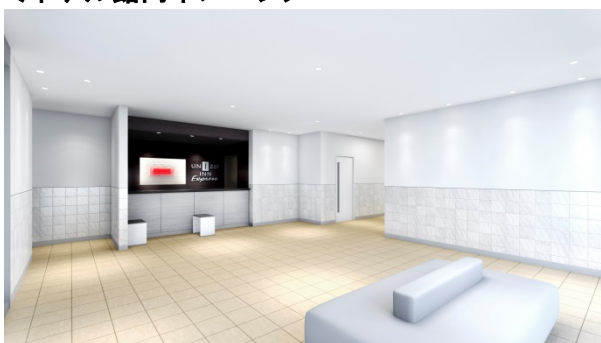

清潔に整えられた客室は、一流メーカー製のベッドやお部屋ごとに温度設定が可能なエアコンなどを備えて、プライベートで心やすらぐ時間を提供します。共用部には、利便性の高い非接触式カードキーで安心のセキュリティ設備や、宿泊するお客様が自由にお使いいただけるランドリーもご用意して、より最適なステイを実現していきます。

朝食会場となる「ナガハマコーヒー」(ナガハマコーヒー株式会社、本社：秋田県)では、洋食メニューを提供し、幅広いお客さまのニーズにお応えします。

■「ユニゾインエクスプレス盛岡」について

<施設概要>

所在地	盛岡市盛岡駅西通 2 丁目 10-25
交通	JR「盛岡」駅 徒歩 3 分
客室数	259 室 (シングル 210 室、セミダブル 48 室、ユニバーサルツイン 1 室)
敷地面積	3,281.20 m ² (992.57 坪)
延床面積	4,250.78 m ² (1,285.86 坪)
構造・規模	鉄骨造 地上 6 階
テナント施設	飲食店 (「ナガハマコーヒー 盛岡駅西口店」 http://www.ncafe.co.jp/)

<ホテル外観イメージ・位置図>

<ホテル館内イメージ>

ロビー

シングルルーム

(注)スケジュール、建物構造・規模、イメージ図等は現時点の予定であり、今後変更される可能性があります

<開業記念キャンペーン 無料宿泊招待について>

「ユニゾインエクスプレス盛岡」のオープンを記念し、簡単なアンケートにお答えいただくだけで、抽選で 10 組最大 20 名様をペア宿泊 (セミダブル 1 室) にご招待します。

- ・応募受付期間 2018 年 2 月 15 日～2018 年 4 月 30 日
- ・宿泊対象期間 2018 年 5 月 15 日～2018 年 7 月 31 日
- ・応募受付先 <http://www.unizo-hotel.co.jp/express-morioka/>