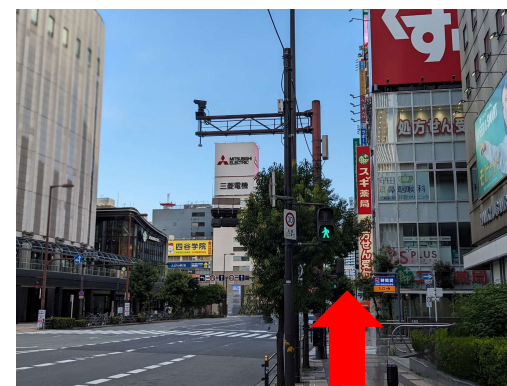

## ホテルユニゾ大阪梅田 ヨドバシカメラマルチメディア梅田からのアクセス

建物内に入り、1階におりてから**阪急側出入口**に進んでください。

①ヨドバシカメラマルチメディア梅田**1階**の**阪急側出入口**から外に出ます。

②正面に見えるスギ薬局・新阪急ホテルへの**横断歩道**を渡って**左折**します。

③スギ薬局を右手に見て**直進**します。

④**クリスタルミヤコ**-CRYSTAL MIYAKO-のビルが見えます。