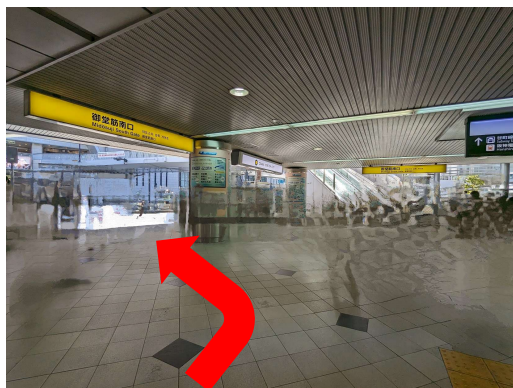

ホテルユニゾ大阪梅田 JR大阪駅 御堂筋南口からのアクセス

中央南口ではございません。御堂筋口の改札を出て御堂筋南口を目指してください。

①改札を出て、御堂筋線南口に進みます。

②御堂筋南口を出て左に進みます。

③正面に見える横断歩道を渡り
(信号を渡ると正面は阪急百貨店)
左折します。

④しばらく直進です。

⑤スギ薬局を右手に見て直進します。

⑥クリスタルミヤコ-CRYSTAL MIYAKO-
のビルが見えます。

⑦クリスタルミヤコと山中ビル(1Fオレンジ薬局)
の間を右折します。

⑧直進すると左手がホテルユニゾ大阪梅田
です。

ホテルユニゾ大阪梅田 〒530-0012 大阪府大阪市北区芝田1-10-3 TEL : 06-6292-7686