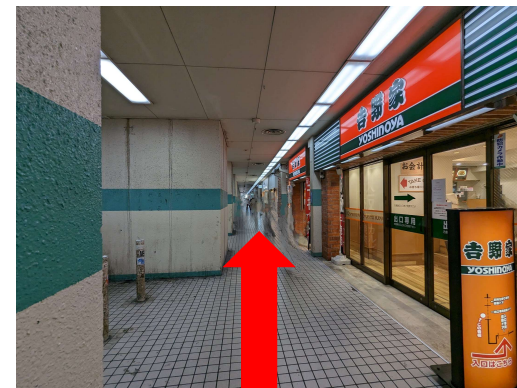

ホテルユニゾ大阪梅田 JR大阪駅 御堂筋南口からのアクセス

中央南口ではございません。御堂筋口の改札を出て御堂筋南口を目指してください。

①改札を出て、御堂筋線南口に進みます。

②御堂筋南口を出て左に進みます。

③正面に見える横断歩道を渡り
(信号を渡ると正面は阪急百貨店)
左折します。

④しばらく直進です。

⑤スギ薬局を右手に見て直進します。

⑥クリスタルミヤコ-CRYSTAL MIYAKO-
のビルが見えます。