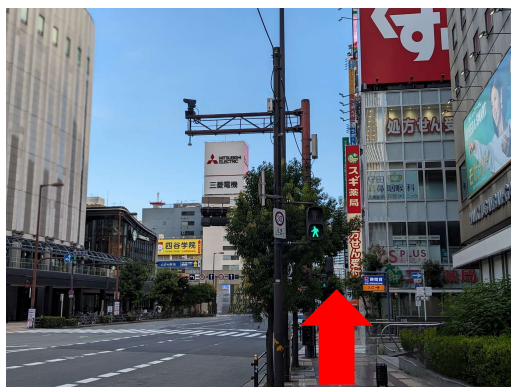

ホテルユニゾ大阪梅田 JR大阪駅 御堂筋南口からのアクセス

中央南口ではございません。御堂筋口の改札を出て御堂筋南口を目指してください。

①改札を出て、御堂筋線南口に進みます。

②御堂筋南口を出て左に進みます。

③正面に見える横断歩道を渡り
(信号を渡ると正面は阪急百貨店)
左折します。

④しばらく直進です。

⑤スギ薬局を右手に見て直進します。

⑥クリスタルミヤコ-CRYSTAL MIYAKO-
のビルが見えます。