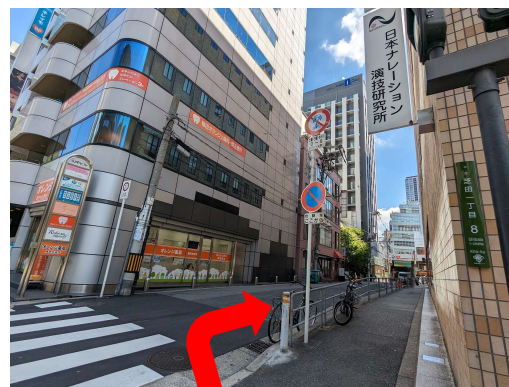

ホテルユニゾ大阪梅田 JR大阪駅 御堂筋南口からのアクセス

中央南口ではございません。御堂筋口の改札を出て御堂筋南口を目指してください。

①改札を出て、御堂筋線南口に進みます。

②御堂筋南口を出て左に進みます。

③正面に見える横断歩道を渡り
(信号を渡ると正面は阪急百貨店)
左折します。

④しばらく直進です。

⑤スギ薬局を右手に見て直進します。

⑥クリスタルミヤコ-CRYSTAL MIYAKO-
のビルが見えます。

⑦クリスタルミヤコと山中ビル(1Fオレンジ薬局)
の間を右折します。

⑧直進すると左手がホテルユニゾ大阪梅田
です。

ホテルユニゾ大阪梅田 〒530-0012 大阪府大阪市北区芝田1-10-3 TEL : 06-6292-7686