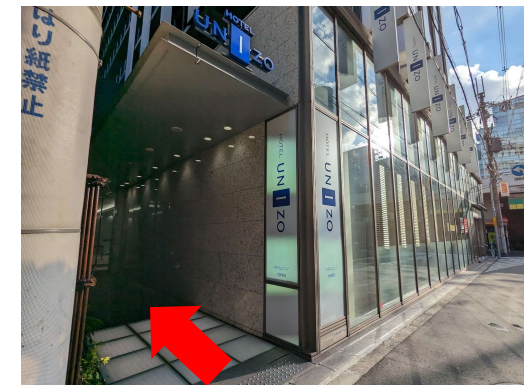

ホテルユニゾ大阪梅田 JR大阪駅 御堂筋北口からのアクセス

中央北口ではございません。御堂筋口の改札を出て御堂筋北口を目指してください。

①JR大阪駅御堂筋北口を出て正面のエスカレーターをあがります。

②エスカレーターをあがったら、右折します。(阪急電車方面への橋を渡ります。)

③阪急 大阪梅田駅の手前、左側の階段をおります。

④地上におりたら右折します。(スギ薬局・新阪急ホテル・空港バス乗り場の方面です)

⑤スギ薬局を右手に見て直進します。

⑥クリスタルミヤコ-CRYSTAL MIYAKO-のビルが見えます。

⑦クリスタルミヤコと山中ビル(1Fオレンジ薬局)の間を右折します。

⑧直進すると左手がホテルユニゾ大阪梅田です。

ホテルユニゾ大阪梅田 〒530-0012 大阪府大阪市北区芝田1-10-3 TEL : 06-6292-7686