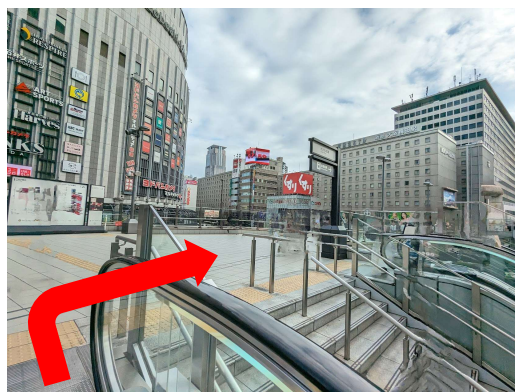

ホテルユニゾ大阪梅田 JR大阪駅 御堂筋北口からのアクセス

中央北口ではございません。御堂筋口の改札を出て御堂筋北口を目指してください。

①JR大阪駅御堂筋北口を出て正面のエスカレーターをあがります。

②エスカレーターをあがったら、右折します。(阪急電車方面への橋を渡ります。)

③阪急 大阪梅田駅の手前、左側の階段をおります。

④地上におりたら右折します。(スギ薬局・新阪急ホテル・空港バス乗り場の方面です)

⑤スギ薬局を右手に見て直進します。

⑥クリスタルミヤコ-CRYSTAL MIYAKO-のビルが見えます。

⑦クリスタルミヤコと山中ビル(1Fオレンジ薬局)の間を右折します。

⑧直進すると左手がホテルユニゾ大阪梅田です。

ホテルユニゾ大阪梅田 〒530-0012 大阪府大阪市北区芝田1-10-3 TEL : 06-6292-7686