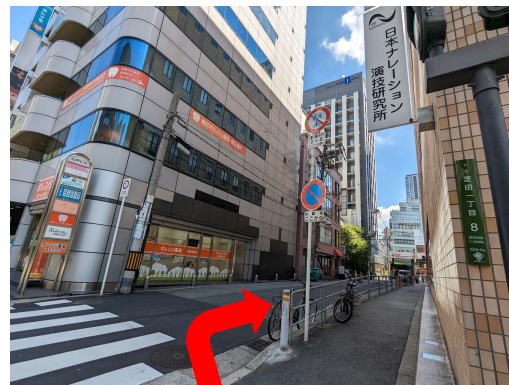

ホテルユニゾ大阪梅田 JR大阪駅 御堂筋北口からのアクセス

中央北口ではございません。御堂筋口の改札を出て御堂筋北口を目指してください。

①JR大阪駅御堂筋北口を出て正面のエスカレーターをあがります。

②エスカレーターをあがったら、右折します。(阪急電車方面への橋を渡ります。)

③阪急 大阪梅田駅の手前、左側の階段をおります。

④地上におりたら右折します。(スギ薬局・新阪急ホテル・空港バス乗り場の方面です)

⑤スギ薬局を右手に見て直進します。

⑥クリスタルミヤコ-CRYSTAL MIYAKO-のビルが見えます。

⑦クリスタルミヤコと山中ビル(1Fオレンジ薬局)の間を右折します。

⑧直進すると左手がホテルユニゾ大阪梅田です。

ホテルユニゾ大阪梅田 〒530-0012 大阪府大阪市北区芝田1-10-3 TEL : 06-6292-7686