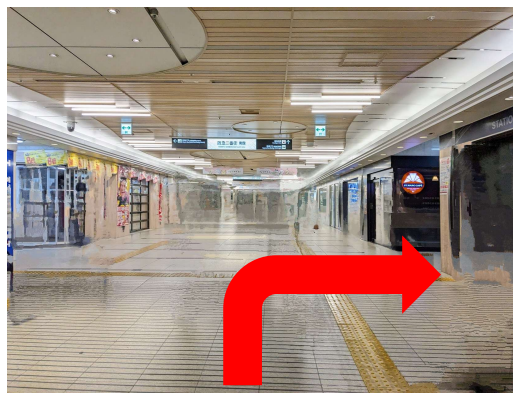

ホテルユニゾ大阪梅田 御堂筋線 梅田駅からのアクセス

2号出入口は階段ですが、出口から出てからはほぼ直進でわかりやすい道です。

①御堂筋線 梅田駅 2号出入口を目指します。

②サンマルクカフェの手前を右折すると2号出入口です。

③階段を上ります。

④地上に出たら右折します。
(スギ薬局・新阪急ホテル・空港バス乗り場の方面です)

⑤スギ薬局を右手に見て直進します。

⑥クリスタルミヤコ-CRYSTAL MIYAKO-のビルが見えます。

⑦クリスタルミヤコと山中ビル(1Fオレンジ薬局)の間を右折します。

⑧直進すると左手がホテルユニゾ大阪梅田です。(1階はやよい軒です。)

ホテルユニゾ大阪梅田 〒530-0012 大阪府大阪市北区芝田1-10-3 TEL: 06-6292-7686