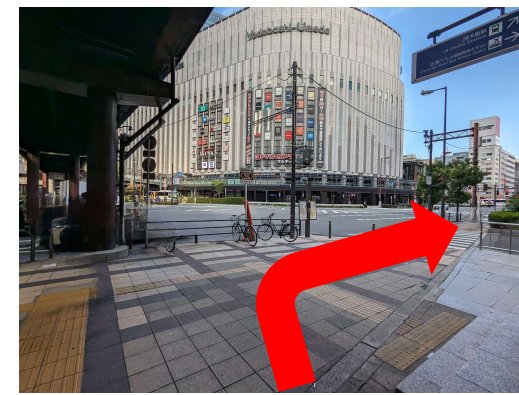

ホテルユニゾ大阪梅田 御堂筋線 梅田駅からのアクセス

2号出入口は階段ですが、出口から出てからはほぼ直進でわかりやすい道です。

①御堂筋線 梅田駅 2号出入口を目指します。

②サンマルクカフェの手前を右折すると2号出入口です。

③階段を上ります。

④地上に出たら右折します。
(スギ薬局・新阪急ホテル・空港バス乗り場の方面です)

⑤スギ薬局を右手に見て直進します。

⑥クリスタルミヤコ-CRYSTAL MIYAKO-のビルが見えます。

⑦クリスタルミヤコと山中ビル(1Fオレンジ薬局)の間を右折します。

⑧直進すると左手がホテルユニゾ大阪梅田です。(1階はやよい軒です。)

ホテルユニゾ大阪梅田 〒530-0012 大阪府大阪市北区芝田1-10-3 TEL: 06-6292-7686