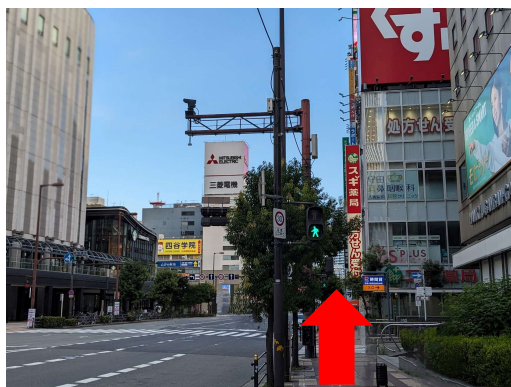

ホテルユニゾ大阪梅田 御堂筋線 梅田駅からのアクセス

2号出入口は階段ですが、出口から出てからはほぼ直進でわかりやすい道です。

①御堂筋線 梅田駅 2号出入口を目指します。

②サンマルクカフェの手前を右折すると2号出入口です。

③階段を上ります。

④地上に出たら右折します。
(スギ薬局・新阪急ホテル・空港バス乗り場の方面です)

⑤スギ薬局を右手に見て直進します。

⑥クリスタルミヤコ-CRYSTAL MIYAKO-のビルが見えます。

⑦クリスタルミヤコと山中ビル(1Fオレンジ薬局)の間を右折します。

⑧直進すると左手がホテルユニゾ大阪梅田です。(1階はやよい軒です。)

ホテルユニゾ大阪梅田 〒530-0012 大阪府大阪市北区芝田1-10-3 TEL: 06-6292-7686