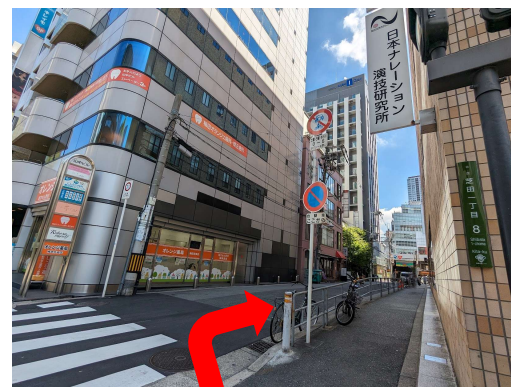

ホテルユニゾ大阪梅田 御堂筋線 梅田駅からのアクセス

2号出入口は階段ですが、出口から出てからはほぼ直進でわかりやすい道です。

①御堂筋線 梅田駅 2号出入口を目指します。

②サンマルクカフェの手前を右折すると2号出入口です。

③階段を上ります。

④地上に出たら右折します。
(スギ薬局・新阪急ホテル・空港バス乗り場の方面です)

⑤スギ薬局を右手に見て直進します。

⑥クリスタルミヤコ-CRYSTAL MIYAKO-のビルが見えます。

⑦クリスタルミヤコと山中ビル(1Fオレンジ薬局)の間を右折します。

⑧直進すると左手がホテルユニゾ大阪梅田です。(1階はやよい軒です。)

ホテルユニゾ大阪梅田 〒530-0012 大阪府大阪市北区芝田1-10-3 TEL: 06-6292-7686