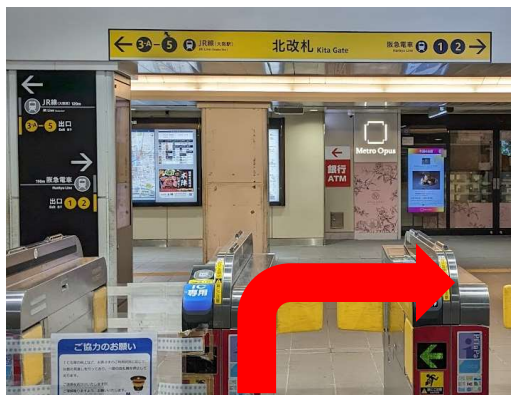

ホテルユニゾ大阪梅田 御堂筋線 梅田駅からのアクセス

2号出入口は階段ですが、出口から出てからはほぼ直進でわかりやすい道です。

①御堂筋線 梅田駅 2号出入口を目指します。

②サンマルクカフェの手前を右折すると2号出入口です。

③階段を上ります。

④地上に出たら右折します。
(スギ薬局・新阪急ホテル・空港バス乗り場の方面です)

⑤スギ薬局を右手に見て直進します。

⑥クリスタルミヤコ-CRYSTAL MIYAKO-のビルが見えます。

⑦クリスタルミヤコと山中ビル(1Fオレンジ薬局)の間を右折します。

⑧直進すると左手がホテルユニゾ大阪梅田です。(1階はやよい軒です。)

ホテルユニゾ大阪梅田 〒530-0012 大阪府大阪市北区芝田1-10-3 TEL: 06-6292-7686