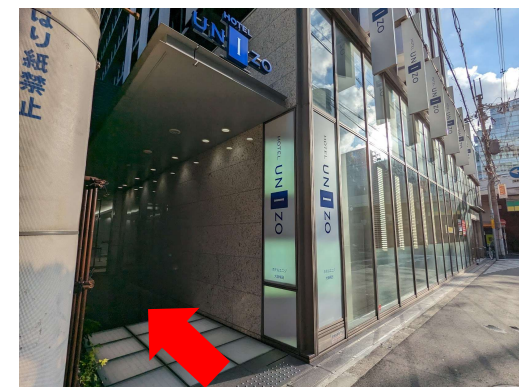

ホテルユニゾ大阪梅田 御堂筋線 梅田駅からのアクセス

2号出入口は階段ですが、出口から出てからはほぼ直進でわかりやすい道です。

①御堂筋線 梅田駅 2号出入口を目指します。

②サンマルクカフェの手前を右折すると2号出入口です。

③階段を上ります。

④地上に出たら右折します。
(スギ薬局・新阪急ホテル・空港バス乗り場の方面です)

⑤スギ薬局を右手に見て直進します。

⑥クリスタルミヤコ-CRYSTAL MIYAKO-のビルが見えます。

⑦クリスタルミヤコと山中ビル(1Fオレンジ薬局)の間を右折します。

⑧直進すると左手がホテルユニゾ大阪梅田です。(1階はやよい軒です。)

ホテルユニゾ大阪梅田 〒530-0012 大阪府大阪市北区芝田1-10-3 TEL: 06-6292-7686