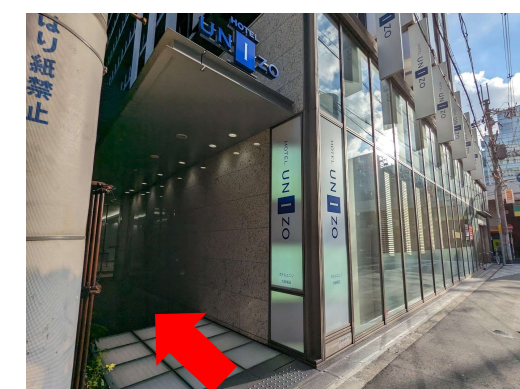

# ホテルユニゾ大阪梅田 御堂筋線 中津駅からのアクセス

中津駅は新大阪から御堂筋線で2駅です。

①御堂筋線 中津駅 **4出口**を目指します。

②**4出口**の階段（エスカレーター）で地上に出ます。

②地上に出たら進行方向を変えずに進みます。（大通りを右手に見て**直進**です。）

③左手にたなか歯科クリニックやファミリーマートがあります。

④そば処の横断歩道を渡ります。（そのまま直進です。）

⑤そのまま、やや右斜めに**直進**します。（左には行かないでください。）

⑥**山中ビル**(1F**オレンジ薬局**)を左折します。

⑧直進すると**左手**が**ホテルユニゾ大阪梅田**です。（1階はやよい軒です。）

ホテルユニゾ大阪梅田 〒530-0012 大阪府大阪市北区芝田1-10-3 TEL: 06-6292-7686