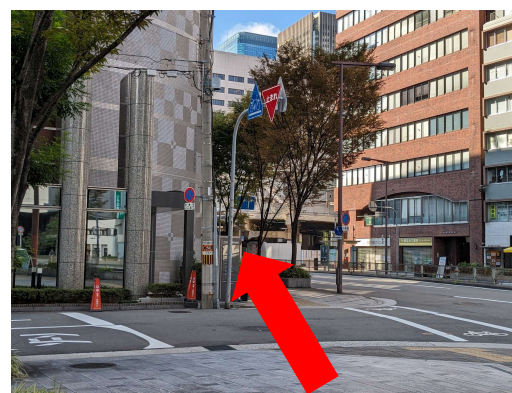

# ホテルユニゾ大阪梅田 御堂筋線 中津駅からのアクセス

中津駅は新大阪から御堂筋線で2駅です。

①御堂筋線 中津駅 **4出口**を目指します。

②**4出口**の階段（エスカレーター）で地上に出ます。

②地上に出たら進行方向を変えずに進みます。（大通りを右手に見て**直進**です。）

③左手にたなか歯科クリニックやファミリーマートがあります。

④そば処の横断歩道を渡ります。（そのまま直進です。）

⑤そのまま、やや右斜めに**直進**します。（左には行かないでください。）

⑥**山中ビル**(1F**オレンジ薬局**)を左折します。

⑧直進すると**左手**が**ホテルユニゾ大阪梅田**です。（1階はやよい軒です。）

ホテルユニゾ大阪梅田 〒530-0012 大阪府大阪市北区芝田1-10-3 TEL: 06-6292-7686