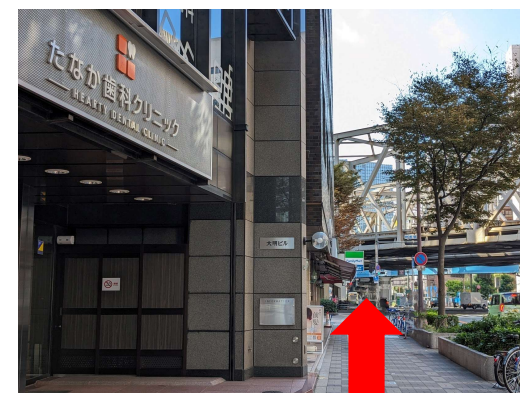

# ホテルユニゾ大阪梅田 御堂筋線 中津駅からのアクセス

中津駅は新大阪から御堂筋線で2駅です。

①御堂筋線 中津駅 **4出口**を目指します。

②**4出口**の階段（エスカレーター）で地上に出ます。

②地上に出たら進行方向を変えずに進みます。（大通りを右手に見て**直進**です。）

③左手にたなか歯科クリニックやファミリーマートがあります。

④そば処の横断歩道を渡ります。（そのまま直進です。）

⑤そのまま、やや右斜めに**直進**します。（左には行かないでください。）

⑥**山中ビル**(1F**オレンジ薬局**)を左折します。

⑧直進すると**左手**が**ホテルユニゾ大阪梅田**です。（1階はやよい軒です。）

ホテルユニゾ大阪梅田 〒530-0012 大阪府大阪市北区芝田1-10-3 TEL: 06-6292-7686