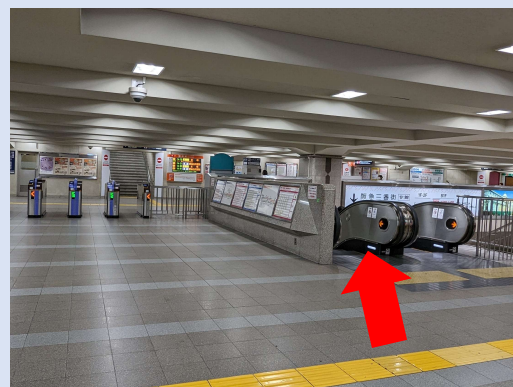

ホテルユニゾ大阪梅田 阪急線 大阪梅田駅からのアクセス

ホテルユニゾ大阪梅田に一番近いのが、**阪急線 大阪梅田駅**の**茶屋町口**です。

①阪急線 大阪梅田駅**茶屋町口**改札口を出ます。

②中央の**エスカレーター**をおります。(2ヶ所の改札の間に階段とエスカレーターがあります)

③阪急三番街を正面に見て、**左側**(ロッセリア方向)に進みます。

④**ロッセリア**の手前で**右折**して HANKYU BRICK MUSEUM (阪急三番街ブリックミュージアム)の通路を進みます。

⑤建物通路を出たら、**がんこ寿司**や**DDハウス**を**左手**に見て進みます。

⑥**やよい軒**の手前の道を**左折**します。

⑦**ホテルユニゾ大阪梅田**に到着です。(やよい軒の隣にホテルの入口があります。)

ホテルユニゾ大阪梅田 〒530-0012 大阪府大阪市北区芝田1-10-3 TEL: 06-6292-7686