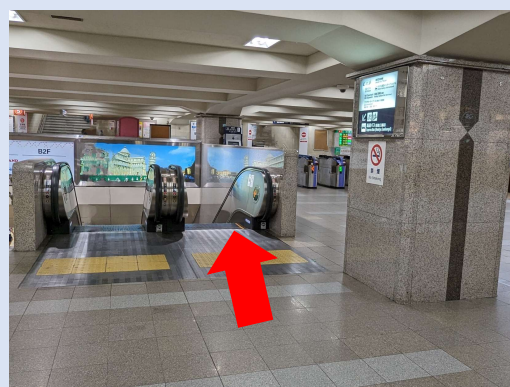

ホテルユニゾ大阪梅田 阪急線 大阪梅田駅からのアクセス

ホテルユニゾ大阪梅田に一番近いのが、**阪急線 大阪梅田駅**の**茶屋町口**です。

①阪急線 大阪梅田駅**茶屋町口**改札口を出ます。

②中央の**エスカレーター**をおります。(2ヶ所の改札の間に階段とエスカレーターがあります)

③阪急三番街を正面に見て、**左側**(ロッセリア方向)に進みます。

④**ロッセリア**の手前で**右折**して HANKYU BRICK MUSEUM (阪急三番街ブリックミュージアム)の通路を進みます。

⑤建物通路を出たら、**がんこ寿司**や**DDハウス**を**左手**に見て進みます。

⑥**やよい軒**の手前の道を**左折**します。

⑦**ホテルユニゾ大阪梅田**に到着です。(やよい軒の隣にホテルの入口があります。)

ホテルユニゾ大阪梅田 〒530-0012 大阪府大阪市北区芝田1-10-3 TEL: 06-6292-7686