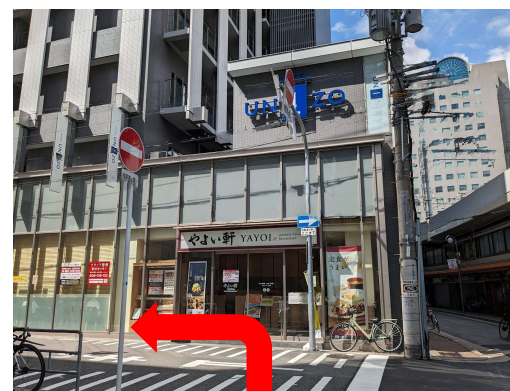

ホテルユニゾ大阪梅田 阪急線 大阪梅田駅からのアクセス

ホテルユニゾ大阪梅田に一番近いのが、**阪急線 大阪梅田駅**の**茶屋町口**です。

①阪急線 大阪梅田駅**茶屋町口**改札口を出ます。

②中央の**エスカレーター**をおります。(2ヶ所の改札の間に階段とエスカレーターがあります)

③阪急三番街を正面に見て、**左側**(ロッセリア方向)に進みます。

④**ロッセリア**の手前で**右折**して HANKYU BRICK MUSEUM (阪急三番街ブリックミュージアム)の通路を進みます。

⑤建物通路を出たら、**がんこ寿司**や**DDハウス**を**左手**に見て進みます。

⑥**やよい軒**の手前の道を**左折**します。

⑦**ホテルユニゾ大阪梅田**に到着です。(やよい軒の隣にホテルの入口があります。)

ホテルユニゾ大阪梅田 〒530-0012 大阪府大阪市北区芝田1-10-3 TEL: 06-6292-7686