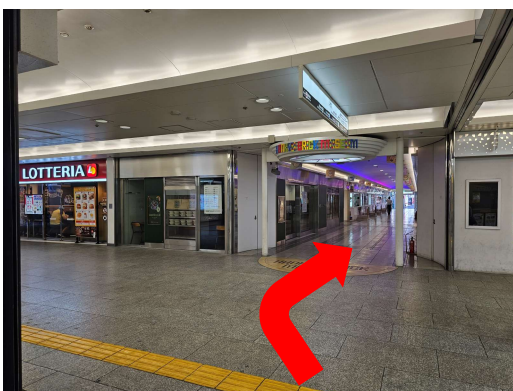

ホテルユニゾ大阪梅田 阪急線 大阪梅田駅からのアクセス

ホテルユニゾ大阪梅田に一番近いのが、**阪急線 大阪梅田駅**の**茶屋町口**です。

①阪急線 大阪梅田駅**茶屋町口**改札口を出ます。

②中央の**エスカレーター**をおります。(2ヶ所の改札の間に階段とエスカレーターがあります)

③阪急三番街を正面に見て、**左側**(ロッセリア方向)に進みます。

④**ロッセリア**の手前で**右折**して HANKYU BRICK MUSEUM (阪急三番街ブリックミュージアム)の通路を進みます。

⑤建物通路を出たら、**がんこ寿司**や**DDハウス**を**左手**に見て進みます。

⑥**やよい軒**の手前の道を**左折**します。

⑦**ホテルユニゾ大阪梅田**に到着です。(やよい軒の隣にホテルの入口があります。)

ホテルユニゾ大阪梅田 〒530-0012 大阪府大阪市北区芝田1-10-3 TEL: 06-6292-7686