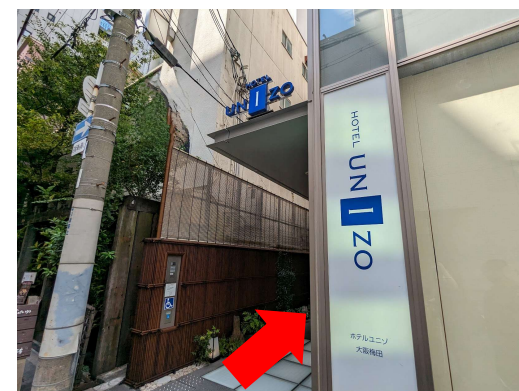

ホテルユニゾ大阪梅田 阪急線 大阪梅田駅からのアクセス

ホテルユニゾ大阪梅田に一番近いのが、**阪急線 大阪梅田駅**の**茶屋町口**です。

①阪急線 大阪梅田駅**茶屋町口**改札口を出ます。

②中央の**エスカレーター**をおります。(2ヶ所の改札の間に階段とエスカレーターがあります)

③阪急三番街を正面に見て、**左側**(ロッセリア方向)に進みます。

④**ロッセリア**の手前で**右折**して HANKYU BRICK MUSEUM (阪急三番街ブリックミュージアム)の通路を進みます。

⑤建物通路を出たら、**がんこ寿司**や**DDハウス**を**左手**に見て進みます。

⑥**やよい軒**の手前の道を**左折**します。

⑦**ホテルユニゾ大阪梅田**に到着です。(やよい軒の隣にホテルの入口があります。)

ホテルユニゾ大阪梅田 〒530-0012 大阪府大阪市北区芝田1-10-3 TEL: 06-6292-7686