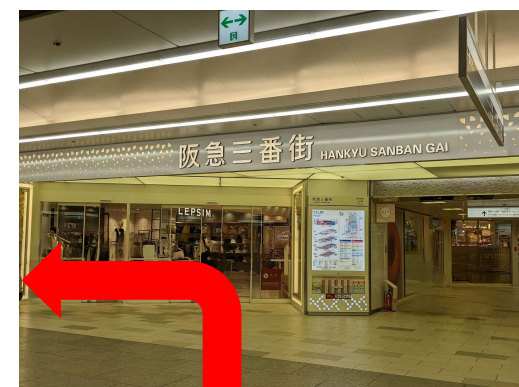

ホテルユニゾ大阪梅田 阪急線 大阪梅田駅からのアクセス

ホテルユニゾ大阪梅田に一番近いのが、**阪急線 大阪梅田駅**の**茶屋町口**です。

①阪急線 大阪梅田駅**茶屋町口**改札口を出ます。

②中央の**エスカレーター**をおります。(2ヶ所の改札の間に階段とエスカレーターがあります)

③阪急三番街を正面に見て、**左側**(ロッセリア方向)に進みます。

④**ロッセリア**の手前で**右折**して HANKYU BRICK MUSEUM (阪急三番街ブリックミュージアム)の通路を進みます。

⑤建物通路を出たら、**がんこ寿司**や**DDハウス**を**左手**に見て進みます。

⑥**やよい軒**の手前の道を**左折**します。

⑦**ホテルユニゾ大阪梅田**に到着です。(やよい軒の隣にホテルの入口があります。)

ホテルユニゾ大阪梅田 〒530-0012 大阪府大阪市北区芝田1-10-3 TEL: 06-6292-7686