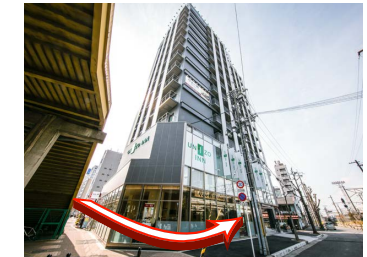

ユニゾン新大阪 経路ご案内

JR「新大阪駅」をご利用のお客さま
新幹線→南口 在来線→東口

Osaka Metro 地下鉄御堂筋線 をご利用のお客さま
「新大阪駅」南改札7番出口→⑨※からご覧ください

①新幹線南口の改札を出て
右に進みます。
※在来線は東口改札を出て
右に進むと正面口の階段
があります。

②正面口への階段
(エスカレーター)をおります。

③正面口の階段(エスカレーター)
を1階までおります。

④駅を背にして右の通路を
突き当たりまで進みます。

⑤突き当たり左側に横断歩道が
あります。

⑥横断歩道を渡り右に
進みます。

⑦高架下をくぐります。

⑧セブンイレブン前の横断歩道
で御堂筋を横断します。

⑨地下鉄御堂筋線の7番出口
南改札が見えます。南改札
通り過ぎて突き当たりを右に
進むとすぐやよい軒があります。

※Osaka Metro御堂筋線「新大阪駅」
7番出口を出て右に進み
突き当たりを右に進むと
やよい軒があります。

⑩やよい軒を建物沿いに左に
曲がるとユニゾン新大阪の入口
があります。
エレベーターで2階にあがると
フロントです。

〒532-0011
大阪府大阪市淀川区西中島7-5-15
TEL: 06-6306-6830