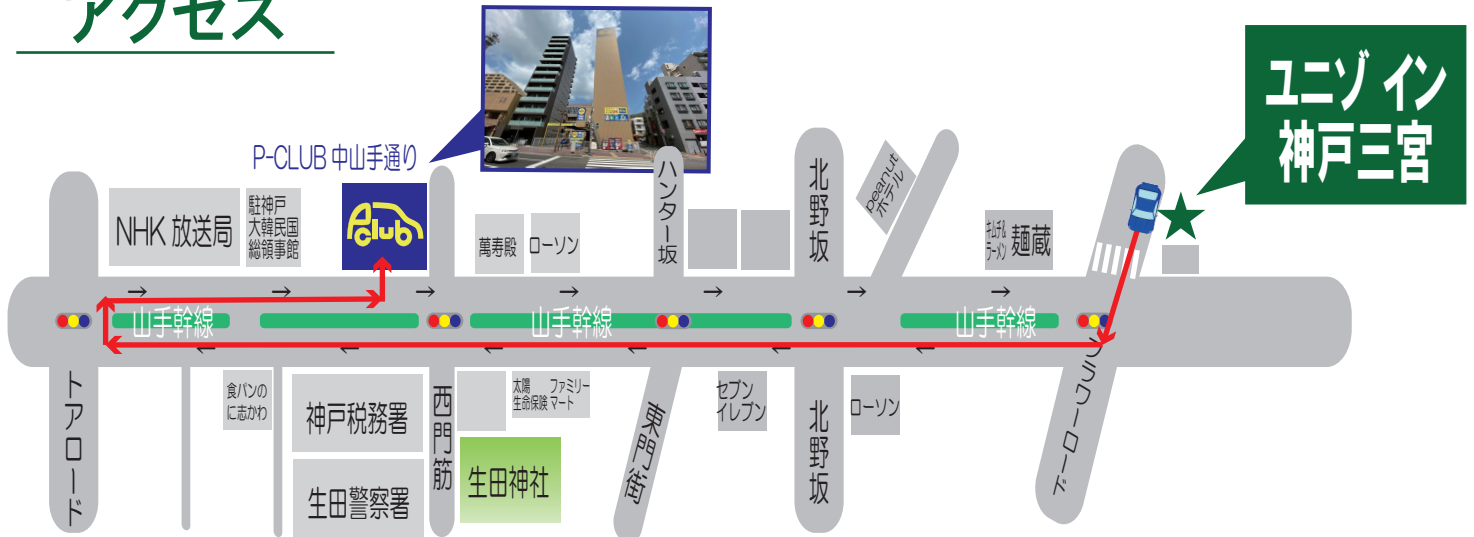

UNIZO INN 神戸三宮 提携駐車場のご案内

アクセス

アクセスルート

- ①加納町3丁目の交差点を右折し山手幹線を西向きにお進みください。
- ②北側にNHK放送局が見えたら、交差点でUターンしてください。
- ③東向きに進むとP-CLUBの立体駐車場が見えます。

※ホテルフロントに駐車券を必ず提示しスタンプをもらってください。
精算は出庫時に駐車場現地にて現金でお願いします。

一泊 (税込)
2,000円

【入庫】 13:00 ~ 【出庫】 翌 12:00

P-CLUB 中山手通り

所在地：神戸市中央区中山手通2丁目21-1
電話☎：078-219-2208

【営業時間】
(月～土) 8:00 ~ 27:00(翌 3:00)
(日・祝) 9:00 ~ 24:00

【通常料金】
全日 200円 / 20分
泊り料金 300円

【収容規格】
全長：5.3m 全幅：1.9m
全高：1.55/2.05m 重量：2.3t

【営業時間内最大】
月～金(8～19時迄) 800円
月～木 終日 1,200円
金・土・日・祝 終日 1,600円

駐車場の詳細は
HPでチェック!!

QRコード読み取りが
出来ない方は

P-CLUB 中山手通り 🔍 検索

【駐車場運営会社】株式会社イーエスプランニング

https://www.esplanning.co.jp/time-parking/p-club_nakayamate.html/