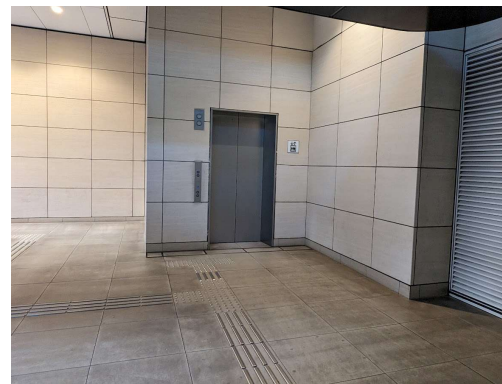

ユニゾインエクスプレス大阪南本町 20番出口からのアクセス

【四つ橋線】をご利用時は20番出口が便利です。

①南東改札（オリックス本町ビル連絡口）
20番出口を目指します。

②右手奥のエレベーターに進みます
（エスカレーターを使うと反対側に
着きますのでご注意ください。）

③エレベーターで1階に上がります。

④歩道まで直進して左折します。
（ローソンの角を曲がります。）

⑤直進して横断歩道をわたり
交番の前を通過します。