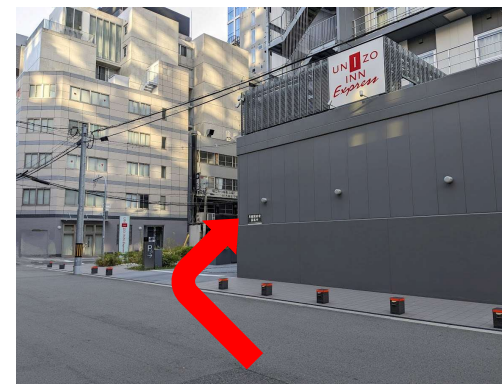

⑦右手にホテルが見えますので、建物沿いに
右折してください。