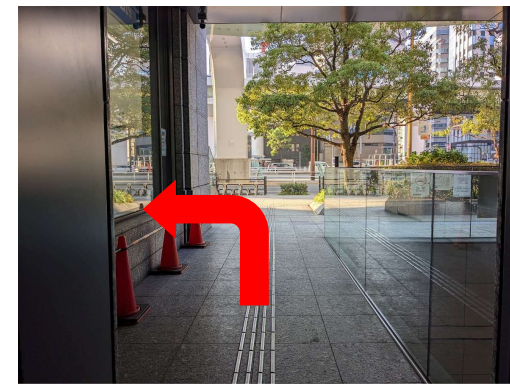

ユニゾインエクスプレス大阪南本町 20番出口からのアクセス

【四つ橋線】をご利用時は20番出口が便利です。

①南東改札（オリックス本町ビル連絡口）
20番出口を目指します。

②右手奥のエレベーターに進みます
（エスカレーターを使うと反対側に
着きますのでご注意ください。）

③エレベーターで1階に上がります。

④歩道まで直進して左折します。
（ローソンの角を曲がります。）

⑤直進して横断歩道をわたり
交番の前を通過します。