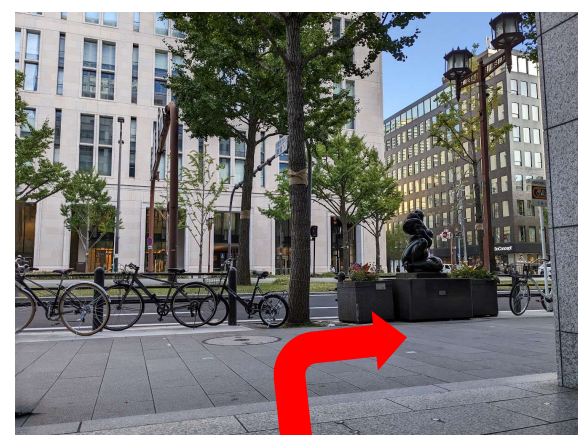

ユニゾンエクスプレス大阪南本町 本町駅8番出口からのアクセス

【御堂筋線・中央線】 駅構内で階段を使いますが、一番わかりやすく近い経路です。

①本町駅（ほんまちえき）8番出口に向かいます。

②8番出口に向かって階段を上ります。

③外に出たら右手に進みます。

④みずほ証券と伊予銀行の間の道を右折します。

⑤1～2分ほど直進します。

⑥左手にユニゾンエクスプレス大阪南本町が
ございます。