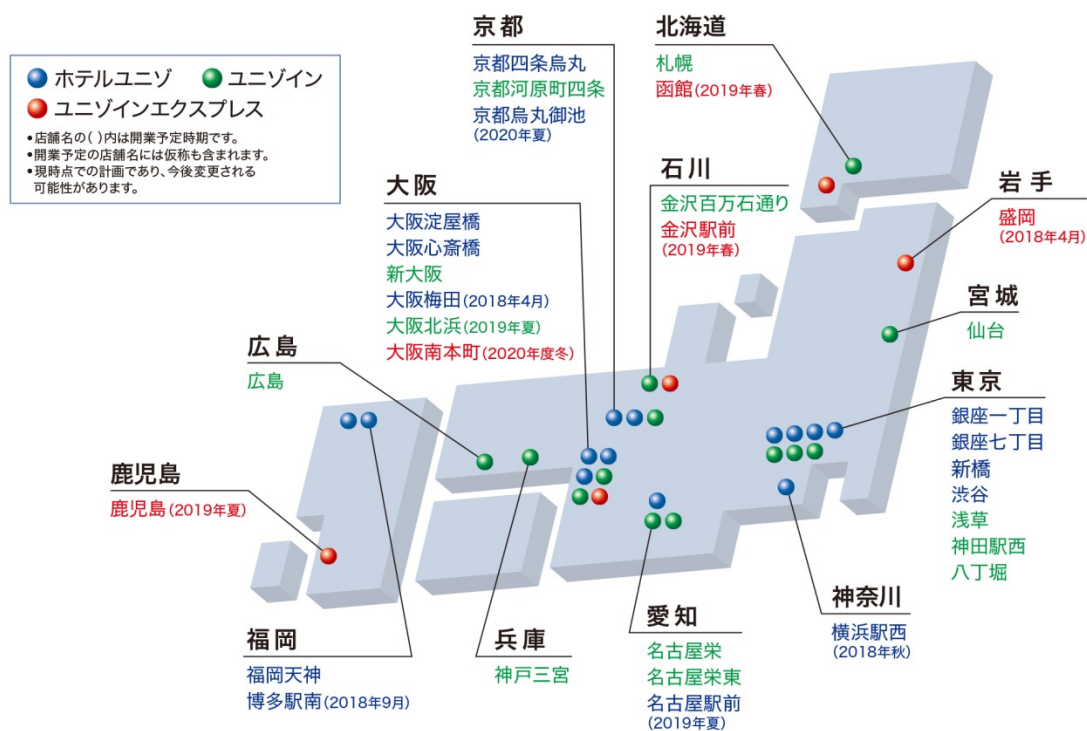

■「ユニゾインエクスプレス盛岡」について

<施設概要>

所在地	盛岡市盛岡駅西通 2 丁目 10-25
交通	JR「盛岡」駅 徒歩 3 分
客室数	259 室 (シングル 210 室、セミダブル 48 室、ユニバーサルツイン 1 室)
敷地面積	3,281.20 m ² (992.57 坪)
延床面積	4,250.78 m ² (1,285.86 坪)
構造・規模	鉄骨造 地上 6 階
テナント施設	飲食店 (「ナガハマコーヒー 盛岡駅西口店」 http://www.ncafe.co.jp/)

<ホテル外観イメージ・位置図>

<ホテル館内イメージ>

ロビー

シングルルーム

(注)スケジュール、建物構造・規模、イメージ図等は現時点の予定であり、今後変更される可能性があります

<開業記念キャンペーン 無料宿泊招待について>

「ユニゾインエクスプレス盛岡」のオープンを記念し、簡単なアンケートにお答えいただくだけで、抽選で 10 組最大 20 名様をペア宿泊 (セミダブル 1 室) にご招待します。

- ・応募受付期間 2018 年 2 月 15 日～2018 年 4 月 30 日
- ・宿泊対象期間 2018 年 5 月 15 日～2018 年 7 月 31 日
- ・応募受付先 <http://www.unizo-hotel.co.jp/express-morioka/>

■ユニゾグループの保有・運営ホテルについて (本リリース日現在)

<稼働ホテル> 計 20 店舗／4,326 室

ブランド	店舗数／客室数	店舗
ホテルユニゾ	8 店舗／1,907 室	銀座一丁目、銀座七丁目、新橋、渋谷、京都四条烏丸、大阪淀屋橋、大阪心斎橋、福岡天神
ユニゾイン	12 店舗／2,419 室	札幌、仙台、浅草、神田駅西、八丁堀、金沢百万石通り、名古屋栄、名古屋栄東、京都河原町四条、新大阪、神戸三宮、広島

<計画開発中ホテル> 計 11 店舗／3,130 室(予定)

ブランド	店舗数／客室数	店舗
ホテルユニゾ	5 店舗／1,115 室	大阪梅田、博多駅南、横浜駅西、名古屋駅前、京都烏丸御池
ユニゾイン	1 店舗／291 室	大阪北浜
ユニゾイン エクスプレス	5 店舗／1,724 室	盛岡、金沢駅前、函館、鹿児島、大阪南本町

■本件に関するお問い合わせ

ユニゾホテル株式会社・広報部
TEL: 03-3523-7574