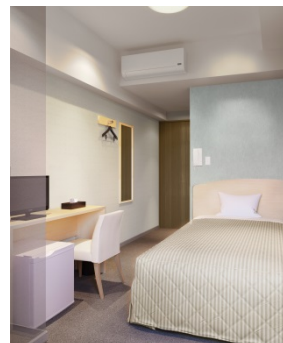

清潔に整えられた客室は、一流メーカー製のベッドやお部屋ごとに温度設定が可能なエアコンなどを備えて、プライベートで心やすらぐ時間を提供します。共用部には、利便性の高い非接触式カードキーで安心のセキュリティ設備や、宿泊するお客様が自由にお使いいただけるランドリーもご用意して、より最適なステイを実現していきます。

朝食会場となる「ナガハマコーヒー」(ナガハマコーヒー株式会社、本社：秋田県)では、洋食メニューを提供し、幅広いお客さまのニーズにお応えします。

<ホテル外観イメージ・位置図>

<ホテル館内イメージ>

ロビー

シングルルーム

(注)スケジュール、建物構造・規模、イメージ図等は現時点の予定であり、今後変更される可能性があります

<開業記念キャンペーン 無料宿泊招待について>

「ユニゾインエクスプレス盛岡」のオープンを記念し、簡単なアンケートにお答えいただくだけで、抽選で 10 組最大 20 名様をペア宿泊 (セミダブル 1 室) にご招待します。

- ・応募受付期間 2018 年 2 月 15 日～2018 年 4 月 30 日
- ・宿泊対象期間 2018 年 5 月 15 日～2018 年 7 月 31 日
- ・応募受付先 <http://www.unizo-hotel.co.jp/express-morioka/>